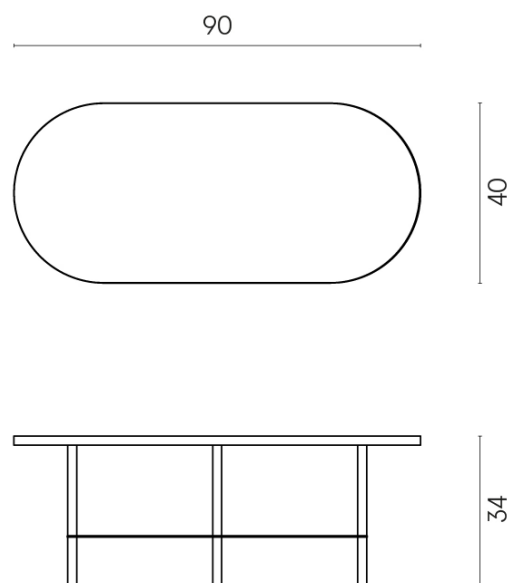

SCHEDA DI CONFIGURAZIONE

Cod. art.: 620840000001

Lounge

Side Table 90

Rivestimento del
prodotto

Millennium Silver Matt

I colori e le altre caratteristiche estetiche delle piastrelle presenti nelle illustrazioni presenti sul sito sono puramente indicativi. Guarda sempre i campioni di persona prima dell'acquisto.