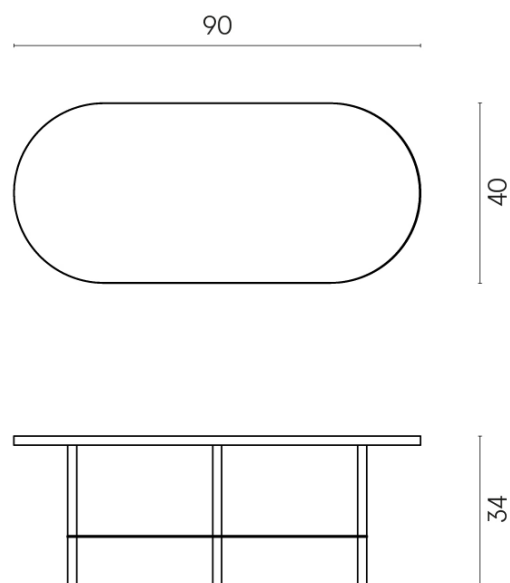

SCHEDA DI CONFIGURAZIONE

Cod. art.: 620840000001

Lounge

Side Table 90

Rivestimento del
prodotto

Millennium Black Matt

I colori e le altre caratteristiche estetiche delle piastrelle presenti nelle illustrazioni presenti sul sito sono puramente indicativi. Guarda sempre i campioni di persona prima dell'acquisto.