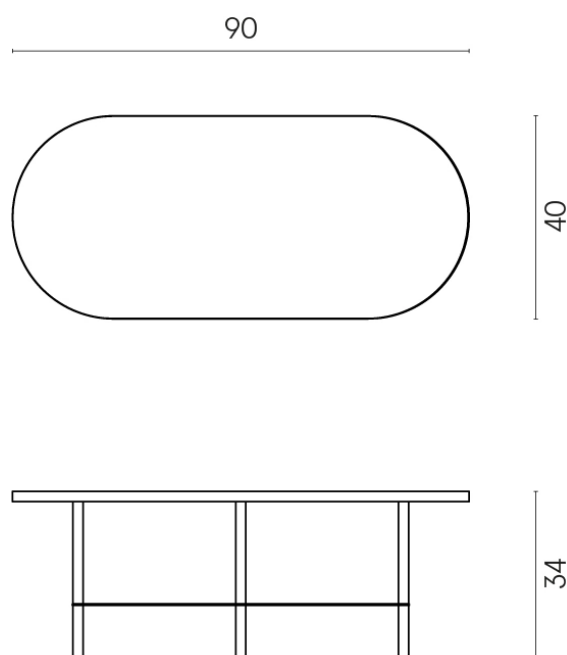

SCHEMA DI CONFIGURAZIONE

Cod. art.:

620840000001

Lounge

Side Table 90

Rivestimento del
prodottoCharme Deluxe
Arabescato White
Matt

I colori e le altre caratteristiche estetiche delle piastrelle presenti nelle illustrazioni presenti sul sito sono puramente indicativi. Guarda sempre i campioni di persona prima dell'acquisto.