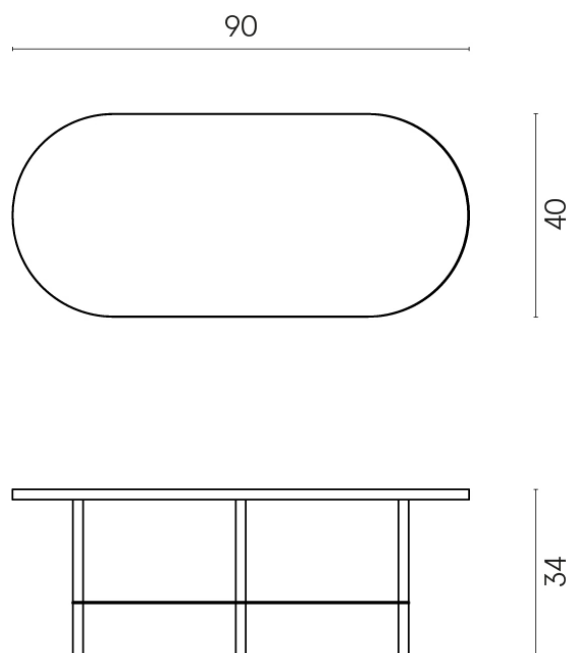

SCHEMA DI CONFIGURAZIONE

Cod. art.:

620840000001

Lounge

Side Table 90

Rivestimento del
prodottoCharme Deluxe
Cream River Matt

I colori e le altre caratteristiche estetiche delle piastrelle presenti nelle illustrazioni presenti sul sito sono puramente indicativi. Guarda sempre i campioni di persona prima dell'acquisto.