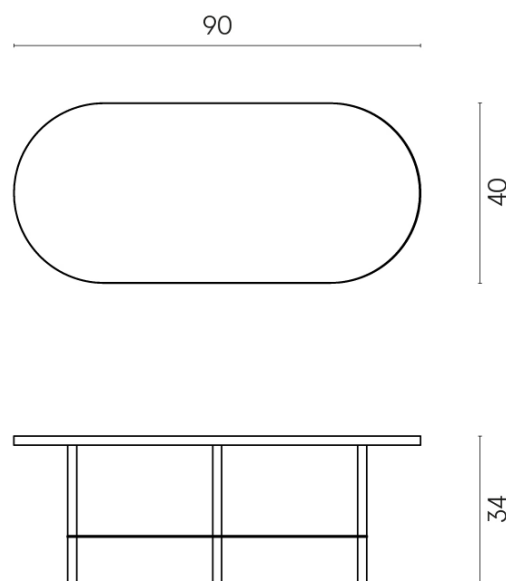

SCHEMA DI CONFIGURAZIONE

Cod. art.:

620840000001

Lounge

Side Table 90

**Rivestimento del
prodotto**Charme Deluxe
Emperador Dark Matt

I colori e le altre caratteristiche estetiche delle piastrelle presenti nelle illustrazioni presenti sul sito sono puramente indicativi. Guarda sempre i campioni di persona prima dell'acquisto.