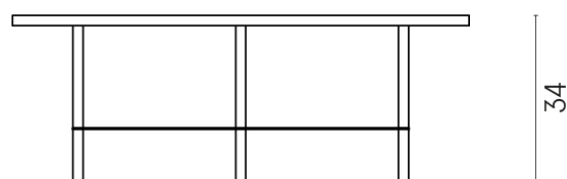

SCHEDA DI CONFIGURAZIONE

Cod. art.: 620840000001

Lounge

Side Table 90

Rivestimento del
prodottoCharme Advance
Palissandro Dark Lux

I colori e le altre caratteristiche estetiche delle piastrelle presenti nelle illustrazioni presenti sul sito sono puramente indicativi. Guarda sempre i campioni di persona prima dell'acquisto.