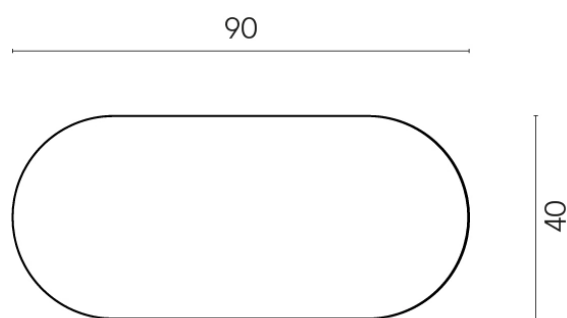

SCHEDA DI CONFIGURAZIONE

Cod. art.: 620840000001

Lounge

Side Table 90

Rivestimento del
prodottoCharme Advance
Palissandro Dark Lux

I colori e le altre caratteristiche estetiche delle piastrelle presenti nelle illustrazioni presenti sul sito sono puramente indicativi. Guarda sempre i campioni di persona prima dell'acquisto.