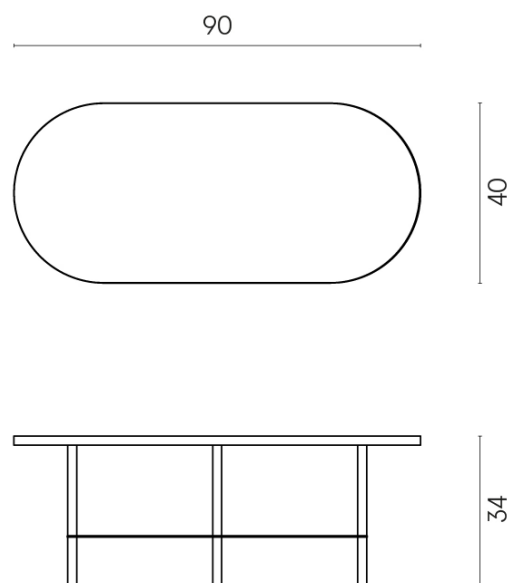

SCHEMA DI CONFIGURAZIONE

Cod. art.: 620840000001

Lounge

Side Table 90

Rivestimento del
prodottoMetropolis Glass Sand
Lux

I colori e le altre caratteristiche estetiche delle piastrelle presenti nelle illustrazioni presenti sul sito sono puramente indicativi. Guarda sempre i campioni di persona prima dell'acquisto.