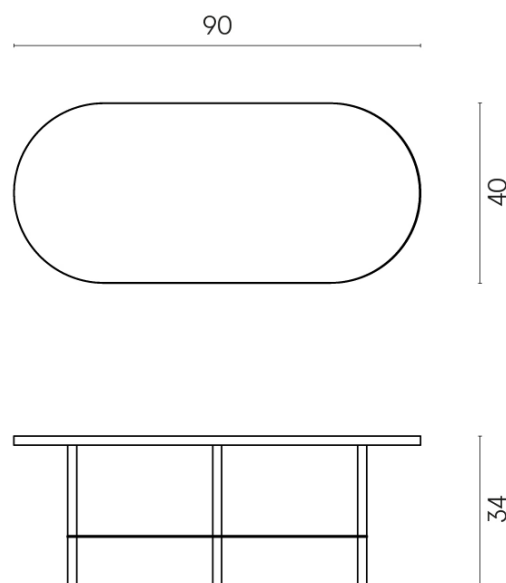

SCHEDA DI CONFIGURAZIONE

Cod. art.: 620840000001

Lounge

Side Table 90

Rivestimento del
prodotto
Metropolis Desert
Beige Matt

I colori e le altre caratteristiche estetiche delle piastrelle presenti nelle illustrazioni presenti sul sito sono puramente indicativi. Guarda sempre i campioni di persona prima dell'acquisto.