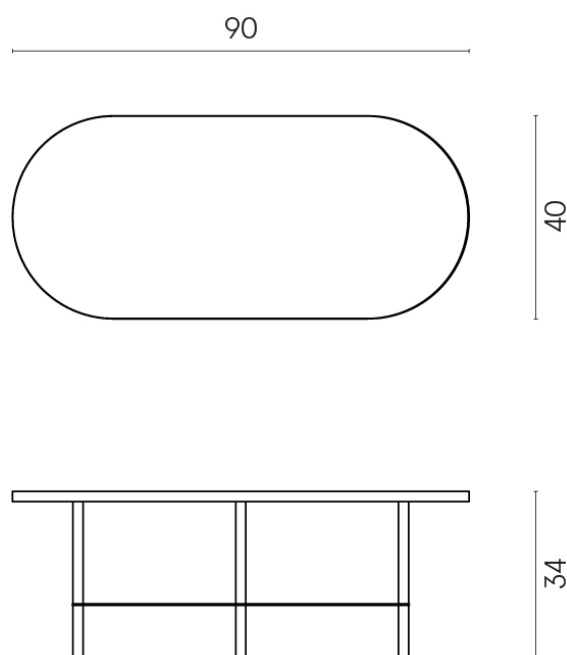

SCHEDA DI CONFIGURAZIONE

Cod. art.: 620840000001

Lounge

Side Table 90

Rivestimento del
prodotto
Metropolis Absolut
Silver Matt

I colori e le altre caratteristiche estetiche delle piastrelle presenti nelle illustrazioni presenti sul sito sono puramente indicativi. Guarda sempre i campioni di persona prima dell'acquisto.