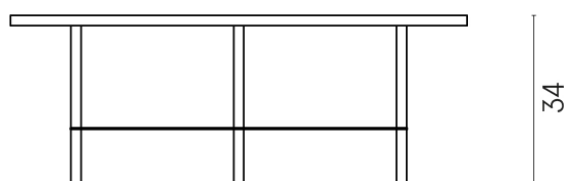

## Side Table 90

Rivestimento del  
prodotto

Metropolis Graphtie  
Dark Matt

I colori e le altre caratteristiche estetiche delle piastrelle presenti nelle illustrazioni presenti sul sito sono puramente indicativi. Guarda sempre i campioni di persona prima dell'acquisto.