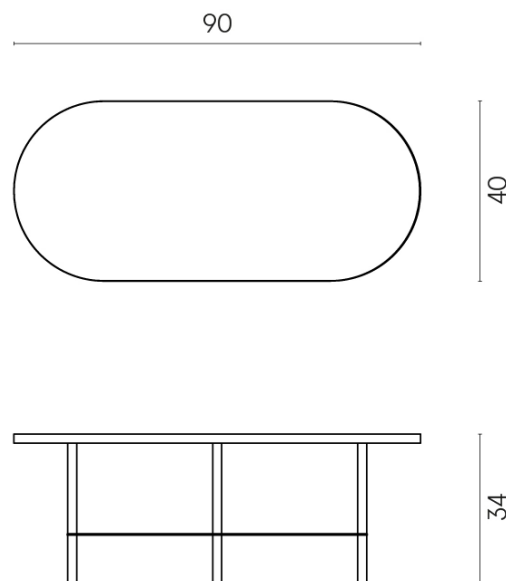

SCHEDA DI CONFIGURAZIONE

Cod. art.: 620840000001

Lounge

Side Table 90

Rivestimento del
prodotto
Metropolis Imperial
Black Matt

I colori e le altre caratteristiche estetiche delle piastrelle presenti nelle illustrazioni presenti sul sito sono puramente indicativi. Guarda sempre i campioni di persona prima dell'acquisto.