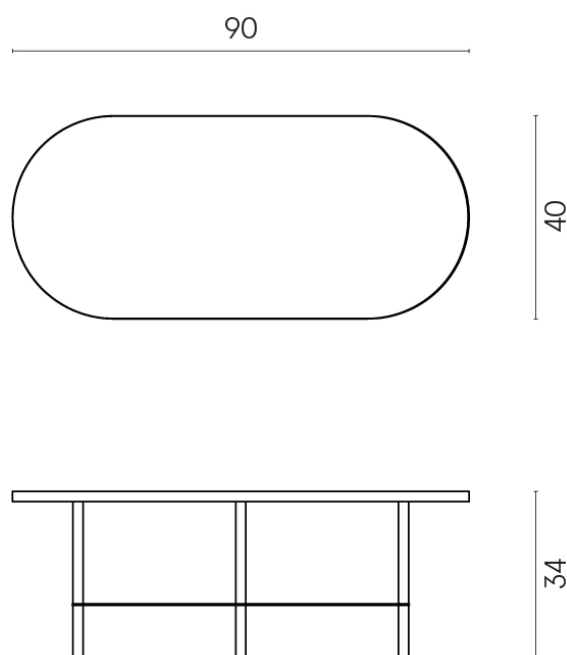

SCHEDA DI CONFIGURAZIONE

Cod. art.: 620840000001

Lounge

Side Table 90

Rivestimento del
prodotto
Continuum Petrol
Matt

I colori e le altre caratteristiche estetiche delle piastrelle presenti nelle illustrazioni presenti sul sito sono puramente indicativi. Guarda sempre i campioni di persona prima dell'acquisto.