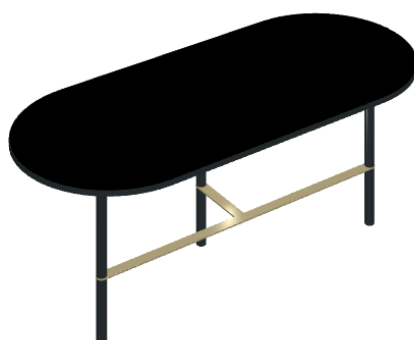

SCHEMA DI CONFIGURAZIONE

Cod. art.: 620840000001

Lounge

Side Table 90

Rivestimento del
prodottoContinuum Stone
Beige Matt

I colori e le altre caratteristiche estetiche delle piastrelle presenti nelle illustrazioni presenti sul sito sono puramente indicativi. Guarda sempre i campioni di persona prima dell'acquisto.