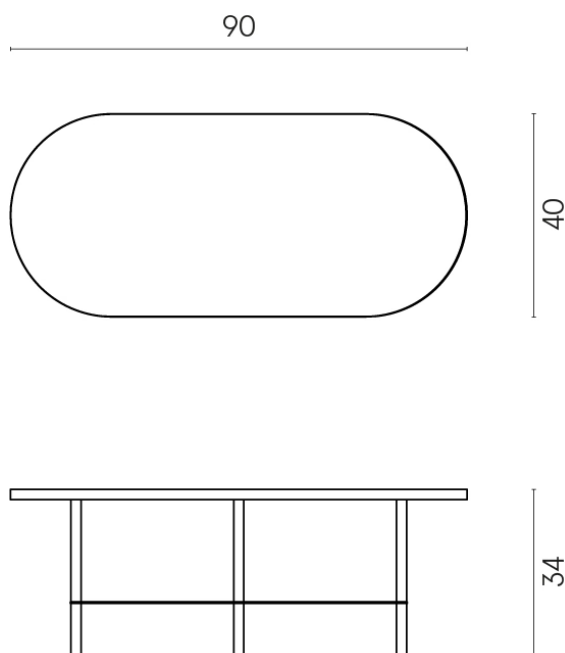

SCHEDA DI CONFIGURAZIONE

Cod. art.: 620840000001

Lounge

Side Table 90

Rivestimento del
prodotto

Continuum Stone
Grey Matt

I colori e le altre caratteristiche estetiche delle piastrelle presenti nelle illustrazioni presenti sul sito sono puramente indicativi. Guarda sempre i campioni di persona prima dell'acquisto.