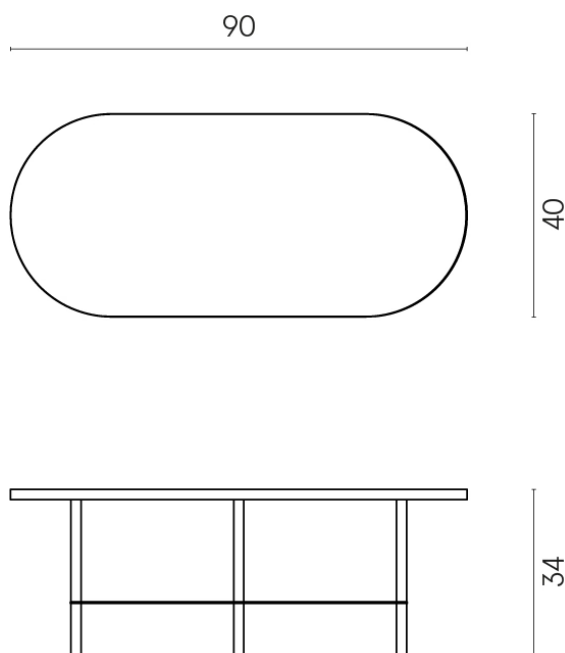

SCHEDA DI CONFIGURAZIONE

Cod. art.: 620840000001

Lounge

Side Table 90

Rivestimento del
prodotto
Eternum Snow Matt

I colori e le altre caratteristiche estetiche delle piastrelle presenti nelle illustrazioni presenti sul sito sono puramente indicativi. Guarda sempre i campioni di persona prima dell'acquisto.