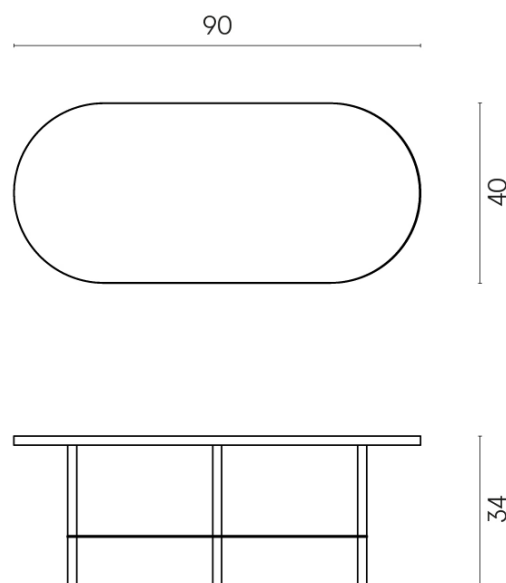

SCHEDA DI CONFIGURAZIONE

Cod. art.: 620840000001

Lounge

Side Table 90

Rivestimento del
prodotto
Eternum Gold Matt

I colori e le altre caratteristiche estetiche delle piastrelle presenti nelle illustrazioni presenti sul sito sono puramente indicativi. Guarda sempre i campioni di persona prima dell'acquisto.