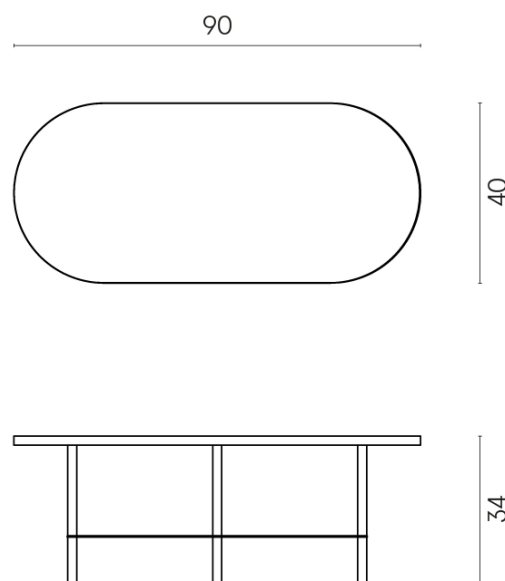

SCHEDA DI CONFIGURAZIONE

Cod. art.: 620840000001

Lounge

Side Table 90

Rivestimento del
prodotto
Eternum Coffee Matt

I colori e le altre caratteristiche estetiche delle piastrelle presenti nelle illustrazioni presenti sul sito sono puramente indicativi. Guarda sempre i campioni di persona prima dell'acquisto.