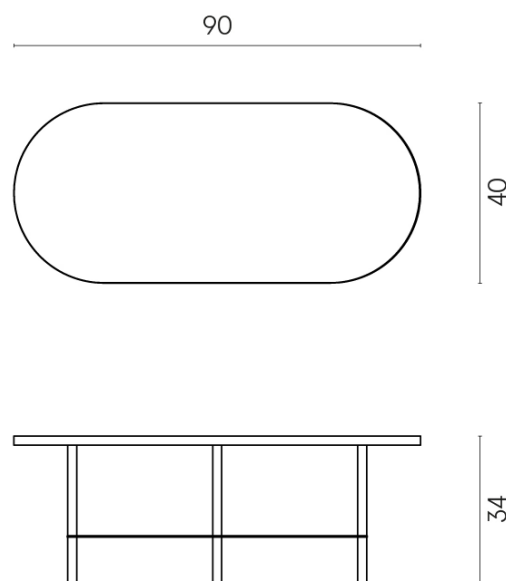

SCHEDA DI CONFIGURAZIONE

Cod. art.: 620840000001

Lounge

Side Table 90

Rivestimento del
prodotto

Eternum Carrara Lux

I colori e le altre caratteristiche estetiche delle piastrelle presenti nelle illustrazioni presenti sul sito sono puramente indicativi. Guarda sempre i campioni di persona prima dell'acquisto.