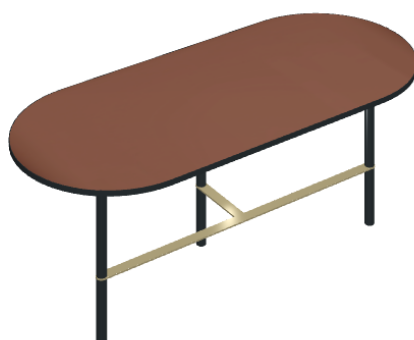

SCHEDA DI CONFIGURAZIONE

Cod. art.: 620840000001

Lounge

Side Table 90

Rivestimento del
prodotto

Eternum Glass Coral
Lux

I colori e le altre caratteristiche estetiche delle piastrelle presenti nelle illustrazioni presenti sul sito sono puramente indicativi. Guarda sempre i campioni di persona prima dell'acquisto.