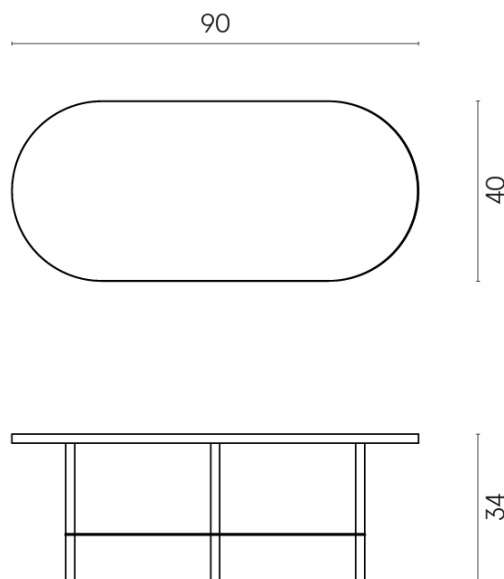

SCHEDA DI CONFIGURAZIONE

Cod. art.: 620840000001

Lounge

Side Table 90

Rivestimento del
prodotto

Eternum Glass Coral
Lux

I colori e le altre caratteristiche estetiche delle piastrelle presenti nelle illustrazioni presenti sul sito sono puramente indicativi. Guarda sempre i campioni di persona prima dell'acquisto.