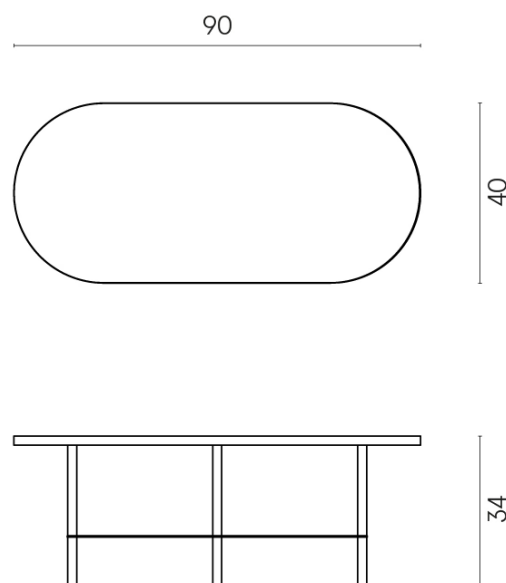

SCHEDA DI CONFIGURAZIONE

Cod. art.: 620840000001

Lounge

Side Table 90

Rivestimento del
prodotto

Stellaris Statuario
White Matt

I colori e le altre caratteristiche estetiche delle piastrelle presenti nelle illustrazioni presenti sul sito sono puramente indicativi. Guarda sempre i campioni di persona prima dell'acquisto.