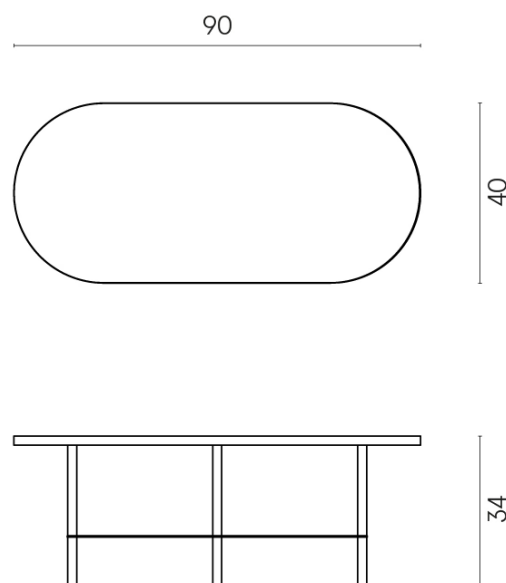

SCHEDA DI CONFIGURAZIONE

Cod. art.: 620840000001

Lounge

Side Table 90

Rivestimento del prodotto

Stellaris Statuario
White Matt

I colori e le altre caratteristiche estetiche delle piastrelle presenti nelle illustrazioni presenti sul sito sono puramente indicativi. Guarda sempre i campioni di persona prima dell'acquisto.