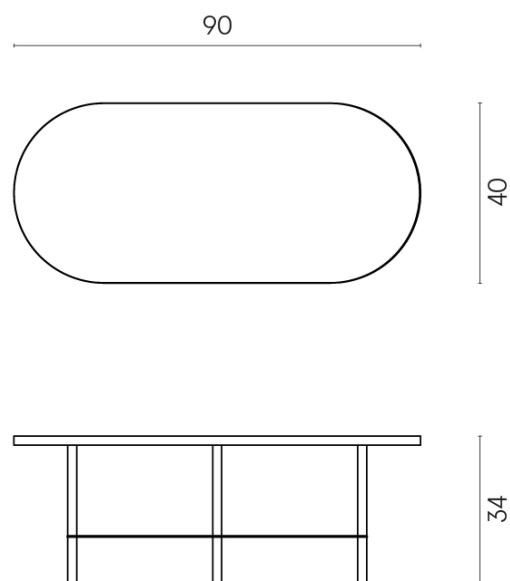

SCHEDA DI CONFIGURAZIONE

Cod. art.: 620840000001

Lounge

Side Table 90

Rivestimento del
prodottoStellaris Crystal Pure
Matt

I colori e le altre caratteristiche estetiche delle piastrelle presenti nelle illustrazioni presenti sul sito sono puramente indicativi. Guarda sempre i campioni di persona prima dell'acquisto.