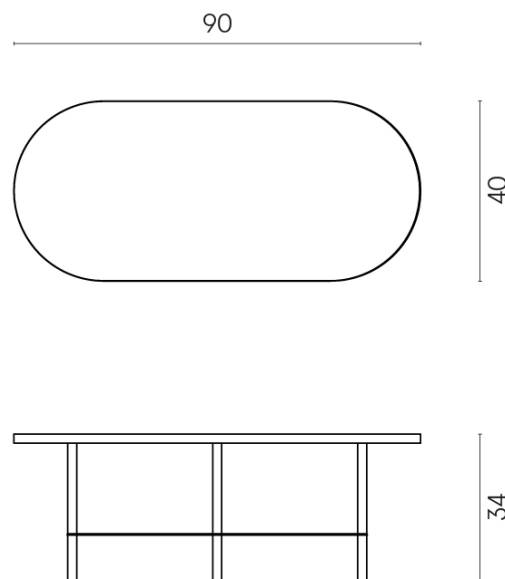

SCHEDA DI CONFIGURAZIONE

Cod. art.: 620840000001

Lounge

Side Table 90

Rivestimento del
prodotto

Stellaris Tuscania
Grey Matt

I colori e le altre caratteristiche estetiche delle piastrelle presenti nelle illustrazioni presenti sul sito sono puramente indicativi. Guarda sempre i campioni di persona prima dell'acquisto.