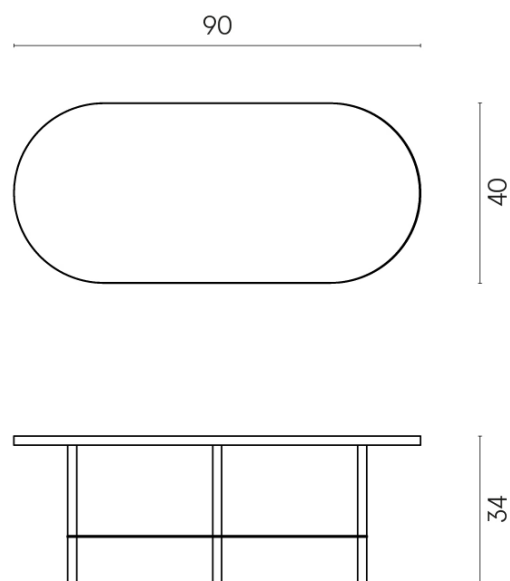

SCHEMA DI CONFIGURAZIONE

Cod. art.:

620840000001

Lounge

Side Table 90

Rivestimento del prodottoStellaris Precious
Black Matt

I colori e le altre caratteristiche estetiche delle piastrelle presenti nelle illustrazioni presenti sul sito sono puramente indicativi. Guarda sempre i campioni di persona prima dell'acquisto.