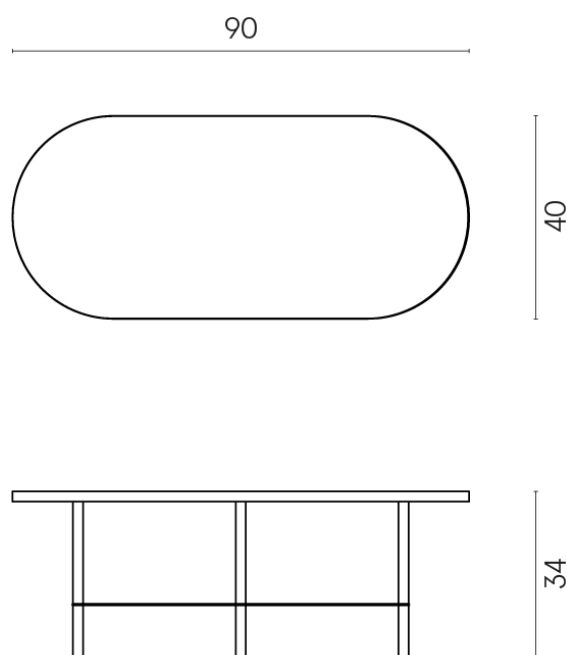

SCHEDA DI CONFIGURAZIONE

Cod. art.: 620840000001

Lounge

Side Table 90

Rivestimento del
prodotto

Materia Magnesio
Honed Satin

I colori e le altre caratteristiche estetiche delle piastrelle presenti nelle illustrazioni presenti sul sito sono puramente indicativi. Guarda sempre i campioni di persona prima dell'acquisto.