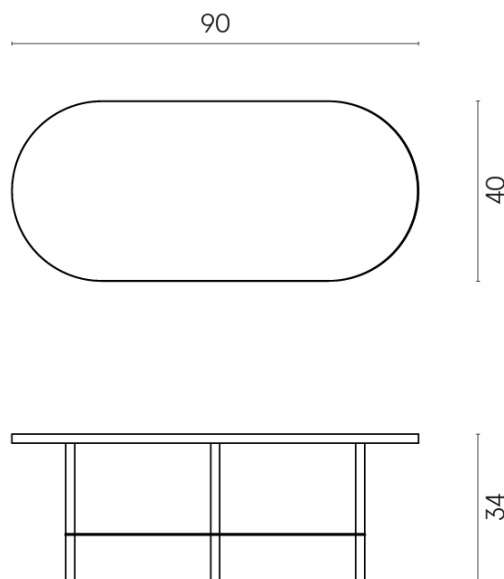

SCHEDA DI CONFIGURAZIONE

Cod. art.: 620840000001

Lounge

Side Table 90

Rivestimento del
prodottoMateria Titanio Honed
Satin

I colori e le altre caratteristiche estetiche delle piastrelle presenti nelle illustrazioni presenti sul sito sono puramente indicativi. Guarda sempre i campioni di persona prima dell'acquisto.