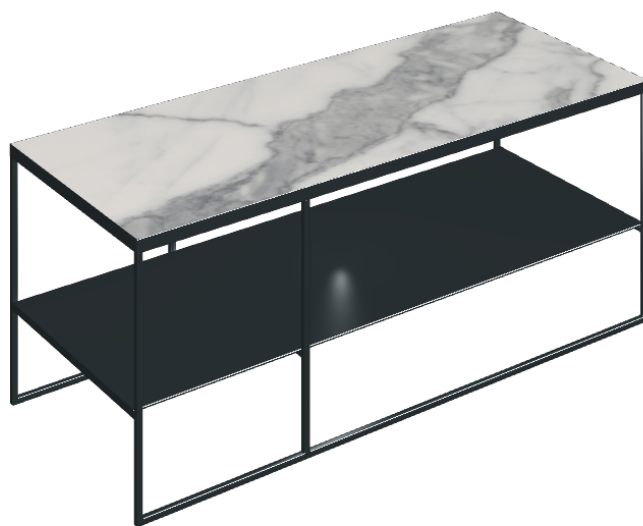

Cod. art.:

620840000005

Square

SIDE TABLE 100

Rivestimento del
prodotto

Charme Evo Statuario
Matt

I colori e le altre caratteristiche estetiche delle piastrelle presenti nelle illustrazioni presenti sul sito sono puramente indicativi. Guarda sempre i campioni di persona prima dell'acquisto.