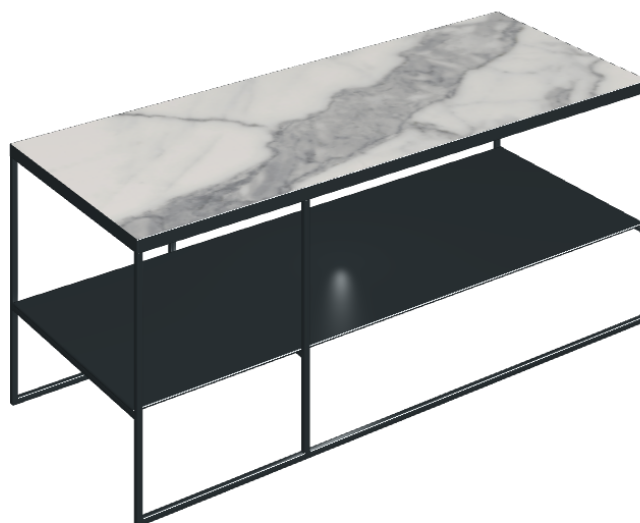

# Square

## SIDE TABLE 100

Rivestimento del  
prodotto

Charme Evo Statuario  
Matt

I colori e le altre caratteristiche estetiche delle piastrelle presenti nelle illustrazioni presenti sul sito sono puramente indicativi. Guarda sempre i campioni di persona prima dell'acquisto.