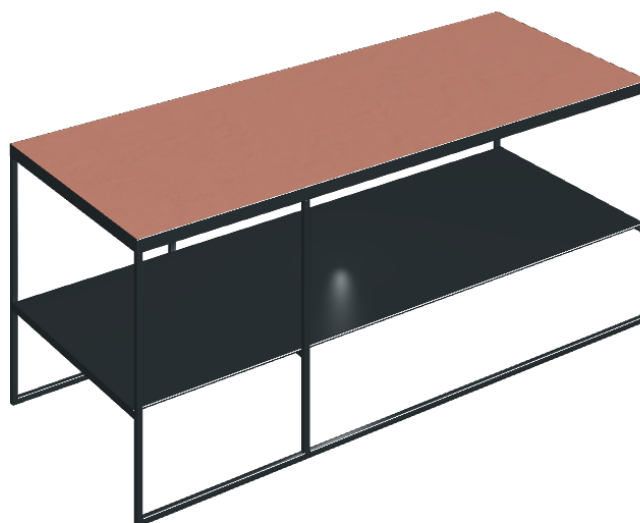

SCHEDA DI CONFIGURAZIONE

Cod. art.: 620840000005

Square

SIDE TABLE 100

**Rivestimento del
prodotto**

Surface Scarlet
Honed Satin

I colori e le altre caratteristiche estetiche delle piastrelle presenti nelle illustrazioni presenti sul sito sono puramente indicativi. Guarda sempre i campioni di persona prima dell'acquisto.

**Trova il punto vendita
autorizzato più vicino:**

<https://nn.italonceramica.ru/ru/home/dealer/>

ITALON HOME

© COPYRIGHT ITALON - АО Керамогранитный завод 142800, Россия, Московская область,
г. Ступино, Староситненское шоссе, вл. 32 - Тел. +7 495 2251322 / Факс +7 495 2251346