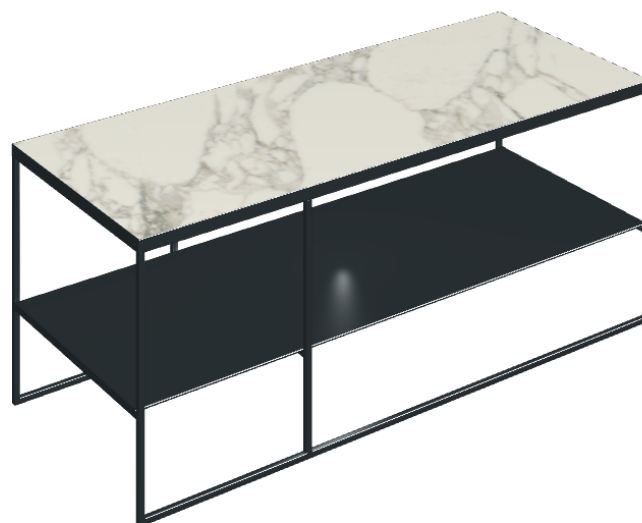

Cod. art.: 620840000005

Square

SIDE TABLE 100

**Rivestimento del
prodotto**Charme Deluxe
Arabescato White
Matt

I colori e le altre caratteristiche estetiche delle piastrelle presenti nelle illustrazioni presenti sul sito sono puramente indicativi. Guarda sempre i campioni di persona prima dell'acquisto.