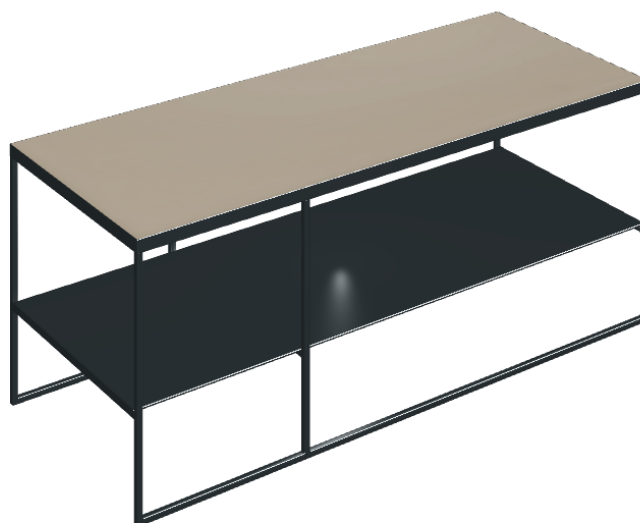

# Square

## SIDE TABLE 100

**Rivestimento del  
prodotto**Metropolis Glass  
Powder Lux

I colori e le altre caratteristiche estetiche delle piastrelle presenti nelle illustrazioni presenti sul sito sono puramente indicativi. Guarda sempre i campioni di persona prima dell'acquisto.