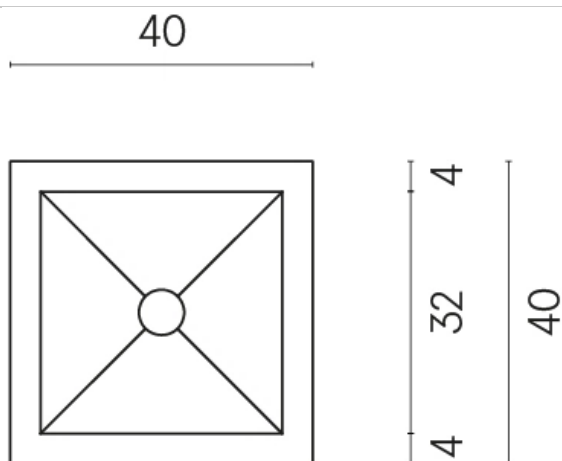

SCHEDA DI CONFIGURAZIONE

Cod. art.:

620810000008

Cube

Washbasin 40

Rivestimento del
prodotto

Millennium Silver Matt

I colori e le altre caratteristiche estetiche delle piastrelle presenti nelle illustrazioni presenti sul sito sono puramente indicativi. Guarda sempre i campioni di persona prima dell'acquisto.