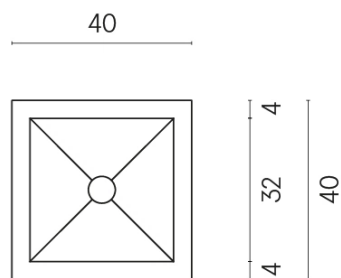

SCHEDA DI CONFIGURAZIONE

Cod. art.: 620810000008

Cube

Washbasin 40

Rivestimento del
prodotto

Charme Deluxe
Emperador Dark Matt

I colori e le altre caratteristiche estetiche delle piastrelle presenti nelle illustrazioni presenti sul sito sono puramente indicativi. Guarda sempre i campioni di persona prima dell'acquisto.