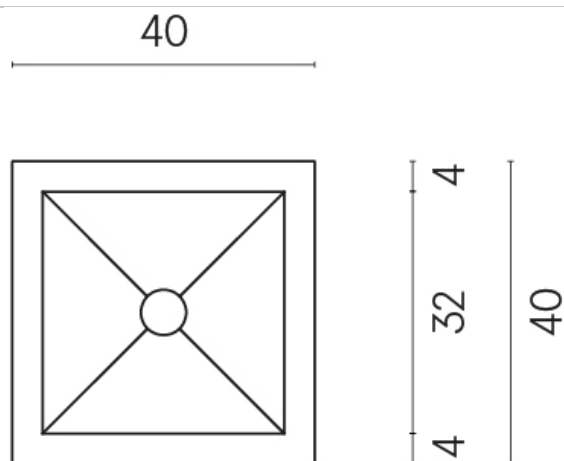

SCHEDA DI CONFIGURAZIONE

Cod. art.:

620810000008

Cube

Washbasin 40

Rivestimento del
prodotto

Charme Advance Silk
Grey Honed Satin

I colori e le altre caratteristiche estetiche delle piastrelle presenti nelle illustrazioni presenti sul sito sono puramente indicativi. Guarda sempre i campioni di persona prima dell'acquisto.