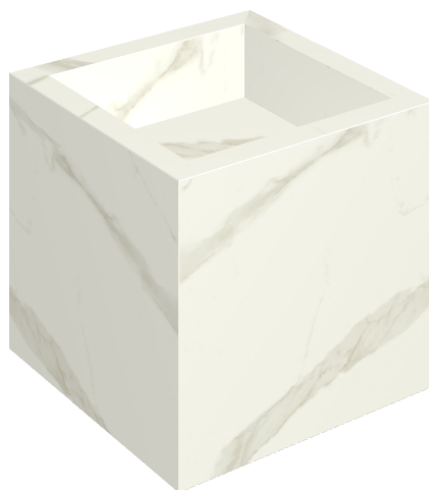

SCHEDA DI CONFIGURAZIONE

Cod. art.:

620810000008

Cube

Washbasin 40

Rivestimento del
prodotto

Metropolis Calacatta
Gold Matt

I colori e le altre caratteristiche estetiche delle piastrelle presenti nelle illustrazioni presenti sul sito sono puramente indicativi. Guarda sempre i campioni di persona prima dell'acquisto.