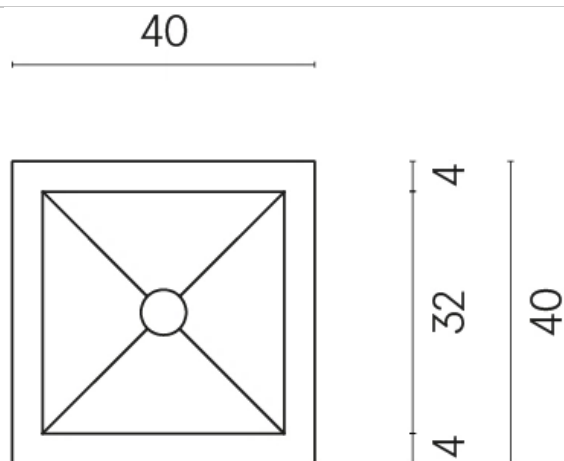

SCHEDA DI CONFIGURAZIONE

Cod. art.:

620810000008

Cube

Washbasin 40

Rivestimento del
prodotto

Continuum Silver
Matt

I colori e le altre caratteristiche estetiche delle piastrelle presenti nelle illustrazioni presenti sul sito sono puramente indicativi. Guarda sempre i campioni di persona prima dell'acquisto.