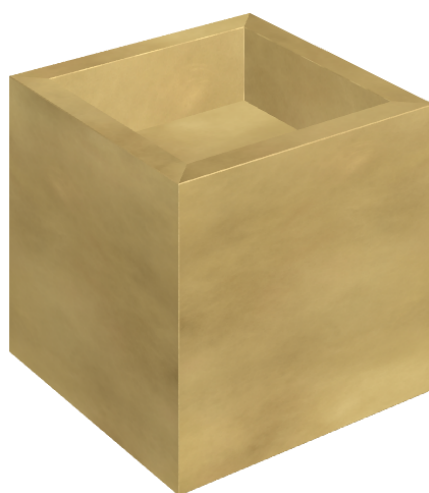

SCHEDA DI CONFIGURAZIONE

Cod. art.: 620810000008

Cube

Washbasin 40

Rivestimento del prodotto

Continuum Brass
Gold Honed

I colori e le altre caratteristiche estetiche delle piastrelle presenti nelle illustrazioni presenti sul sito sono puramente indicativi. Guarda sempre i campioni di persona prima dell'acquisto.