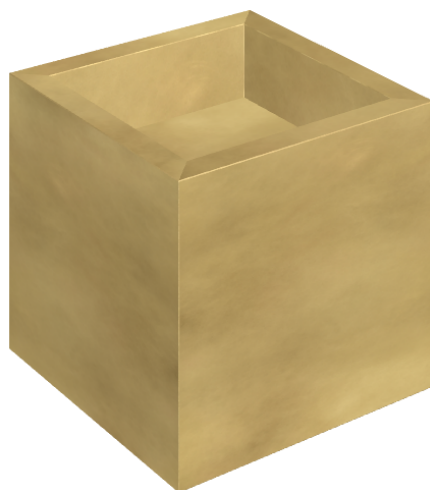

SCHEDA DI CONFIGURAZIONE

Cod. art.: 620810000008

Cube

Washbasin 40

Rivestimento del prodotto

Continuum Brass
Gold Honed

I colori e le altre caratteristiche estetiche delle piastrelle presenti nelle illustrazioni presenti sul sito sono puramente indicativi. Guarda sempre i campioni di persona prima dell'acquisto.