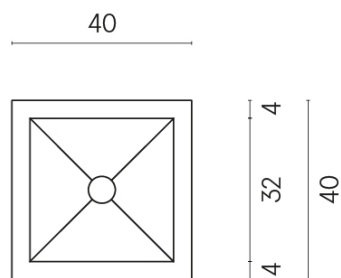

SCHEDA DI CONFIGURAZIONE

Cod. art.: 620810000008

Cube

Washbasin 40

Rivestimento del
prodotto

Eternum Volcano
Matt

I colori e le altre caratteristiche estetiche delle piastrelle presenti nelle illustrazioni presenti sul sito sono puramente indicativi. Guarda sempre i campioni di persona prima dell'acquisto.

**Trova il punto vendita
autorizzato più vicino:**

<https://nn.italonceramica.ru/ru/home/dealer/>

ITALON HOME

© COPYRIGHT ITALON - АО Керамогранитный завод 142800, Россия, Московская область, г. Ступино, Староситненское шоссе, вл. 32 - Тел. +7 495 2251322 / Факс +7 495 2251346