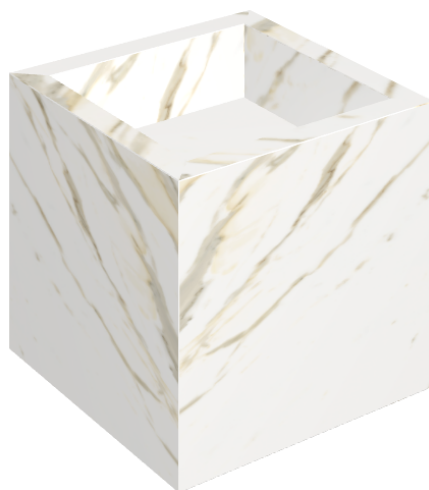

SCHEDA DI CONFIGURAZIONE

Cod. art.: 620810000008

# Cube

## Washbasin 40

Rivestimento del  
prodotto  
Stellaris Calacatta  
Gold Matt

I colori e le altre caratteristiche estetiche delle piastrelle presenti nelle illustrazioni presenti sul sito sono puramente indicativi. Guarda sempre i campioni di persona prima dell'acquisto.