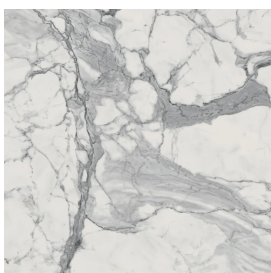

Cod. art.:

620810000006

Cube

Washbasin 50

Rivestimento del
prodotto

Charme Evo Statuario
Matt

I colori e le altre caratteristiche estetiche delle piastrelle presenti nelle illustrazioni presenti sul sito sono puramente indicativi. Guarda sempre i campioni di persona prima dell'acquisto.