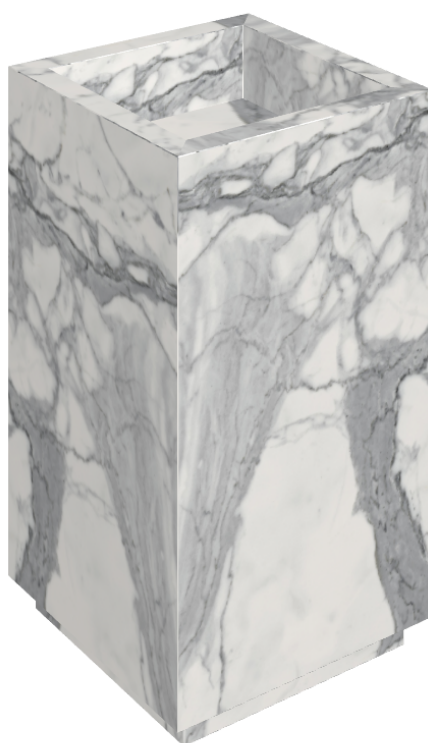

SCHEDA DI CONFIGURAZIONE

Cod. art.: 620810000006

Cube

Washbasin 50

Rivestimento del
prodotto

Charme Evo Statuario
Matt

I colori e le altre caratteristiche estetiche delle piastrelle presenti nelle illustrazioni presenti sul sito sono puramente indicativi. Guarda sempre i campioni di persona prima dell'acquisto.