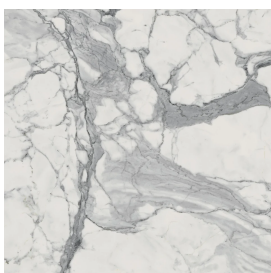

SCHEDA DI CONFIGURAZIONE

Cod. art.: 620810000006

Cube

Washbasin 50

Rivestimento del
prodotto

Charme Evo Statuario
Matt

I colori e le altre caratteristiche estetiche delle piastrelle presenti nelle illustrazioni presenti sul sito sono puramente indicativi. Guarda sempre i campioni di persona prima dell'acquisto.