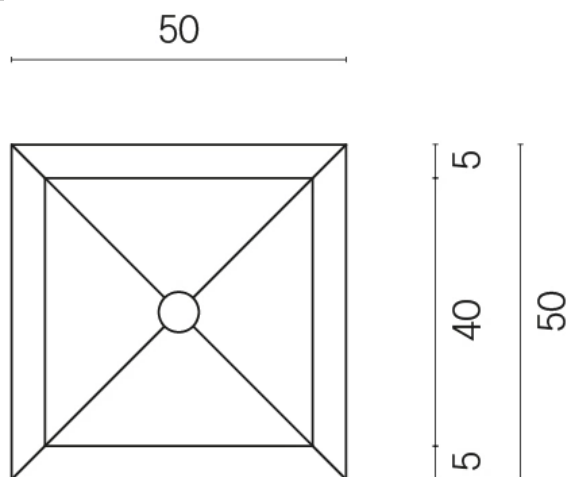

Cod. art.:

620810000006

Cube

Washbasin 50

Rivestimento del
prodotto

Charme Evo Statuario
Matt

I colori e le altre caratteristiche estetiche delle piastrelle presenti nelle illustrazioni presenti sul sito sono puramente indicativi. Guarda sempre i campioni di persona prima dell'acquisto.