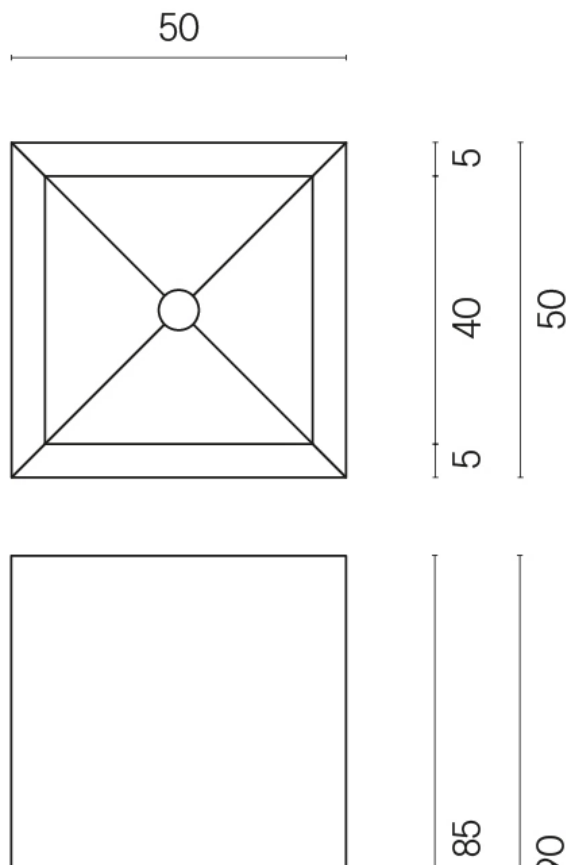

Cod. art.:

620810000006

Cube

Washbasin 50

Rivestimento del
prodotto

Surface Steel Matt

I colori e le altre caratteristiche estetiche delle piastrelle presenti nelle illustrazioni presenti sul sito sono puramente indicativi. Guarda sempre i campioni di persona prima dell'acquisto.