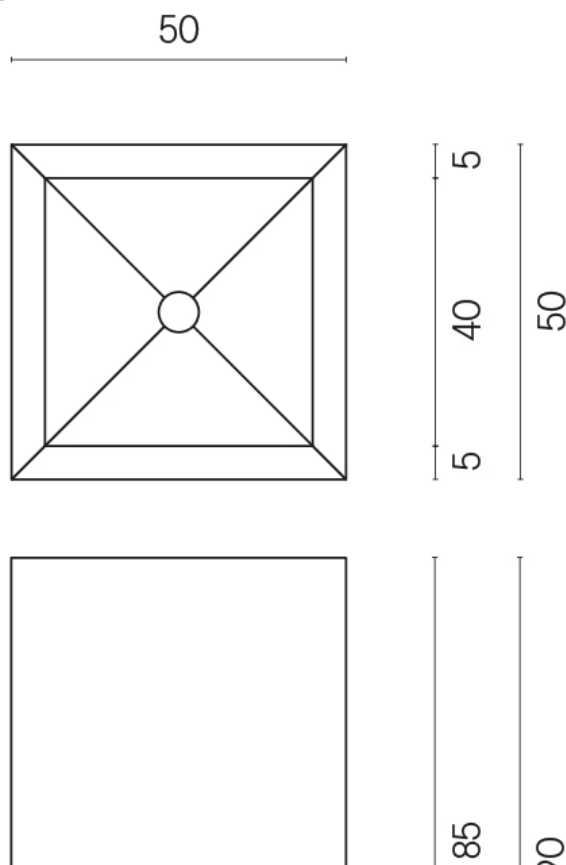

SCHEDA DI CONFIGURAZIONE

Cod. art.:

620810000006

Cube

Washbasin 50

Rivestimento del
prodotto

Genesis Mercury
Brown Matt

I colori e le altre caratteristiche estetiche delle piastrelle presenti nelle illustrazioni presenti sul sito sono puramente indicativi. Guarda sempre i campioni di persona prima dell'acquisto.