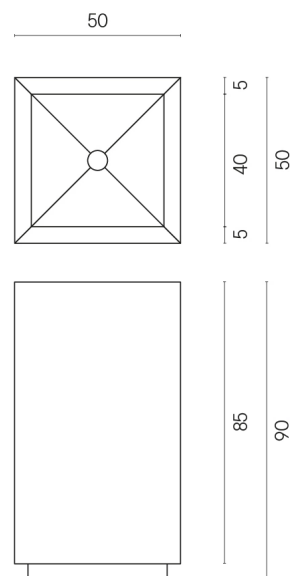

SCHEMA DI CONFIGURAZIONE

Cod. art.:

620810000006

Cube

Washbasin 50

Rivestimento del
prodottoRoom Grey Stone
Honed Satin

I colori e le altre caratteristiche estetiche delle piastrelle presenti nelle illustrazioni presenti sul sito sono puramente indicativi. Guarda sempre i campioni di persona prima dell'acquisto.