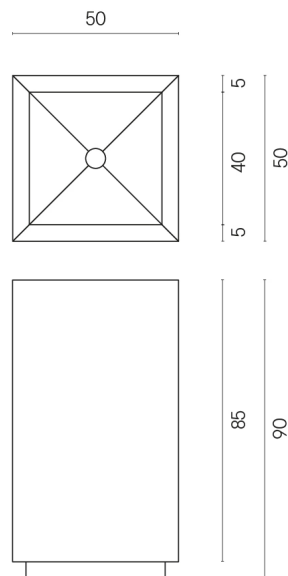

SCHEDA DI CONFIGURAZIONE

Cod. art.:

620810000006

Cube

Washbasin 50

Rivestimento del
prodotto

Millennium Silver Matt

I colori e le altre caratteristiche estetiche delle piastrelle presenti nelle illustrazioni presenti sul sito sono puramente indicativi. Guarda sempre i campioni di persona prima dell'acquisto.