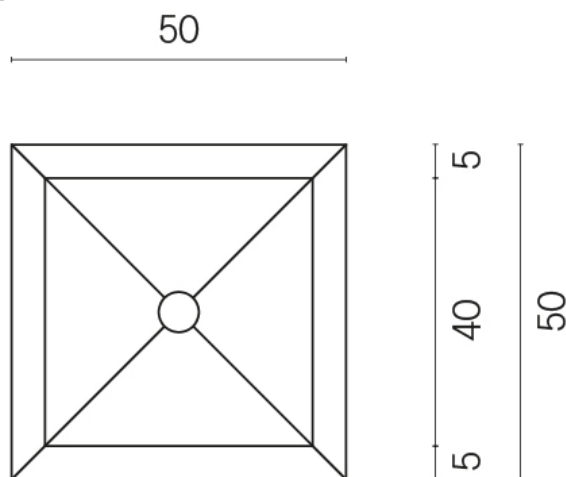

SCHEDA DI CONFIGURAZIONE

Cod. art.: 620810000006

Cube

Washbasin 50

Rivestimento del prodotto

Charme Advance
Travertino Romano
Honed Satin

I colori e le altre caratteristiche estetiche delle piastrelle presenti nelle illustrazioni presenti sul sito sono puramente indicativi. Guarda sempre i campioni di persona prima dell'acquisto.