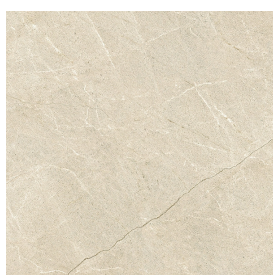

## Washbasin 50

Rivestimento del prodotto  
Metropolis Desert  
Beige Matt

I colori e le altre caratteristiche estetiche delle piastrelle presenti nelle illustrazioni presenti sul sito sono puramente indicativi. Guarda sempre i campioni di persona prima dell'acquisto.