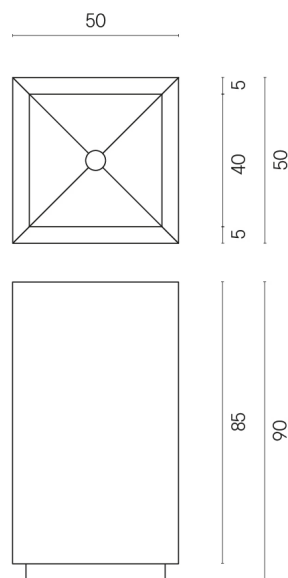

SCHEDA DI CONFIGURAZIONE

Cod. art.:

620810000006

Cube

Washbasin 50

Rivestimento del
prodotto

Metropolis Imperial
Black Matt

I colori e le altre caratteristiche estetiche delle piastrelle presenti nelle illustrazioni presenti sul sito sono puramente indicativi. Guarda sempre i campioni di persona prima dell'acquisto.