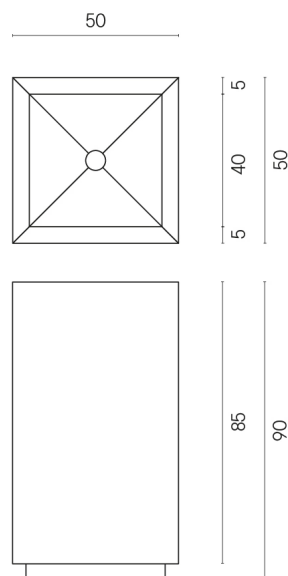

SCHEDA DI CONFIGURAZIONE

Cod. art.:

620810000006

Cube

Washbasin 50

Rivestimento del
prodotto

Eternum Coffee Matt

I colori e le altre caratteristiche estetiche delle piastrelle presenti nelle illustrazioni presenti sul sito sono puramente indicativi. Guarda sempre i campioni di persona prima dell'acquisto.

**Trova il punto vendita
autorizzato più vicino:**

<https://nn.italonceramica.ru/ru/home/dealer/>

ITALON HOME

© COPYRIGHT ITALON - АО Керамогранитный завод 142800, Россия, Московская область,
г. Ступино, Староситненское шоссе, вл. 32 - Тел. +7 495 2251322 / Факс +7 495 2251346