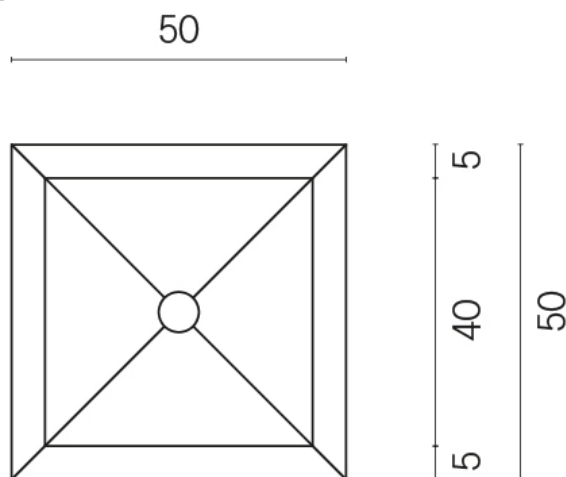

Cod. art.:

620810000006

Cube

Washbasin 50

Rivestimento del
prodotto

Eternum Volcano
Matt

I colori e le altre caratteristiche estetiche delle piastrelle presenti nelle illustrazioni presenti sul sito sono puramente indicativi. Guarda sempre i campioni di persona prima dell'acquisto.