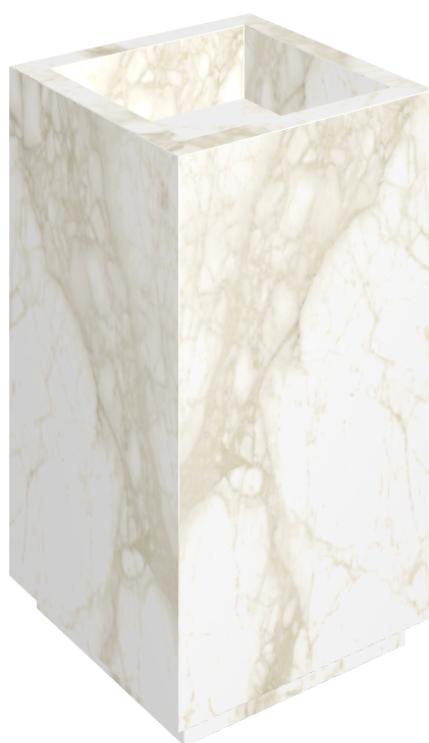

SCHEMA DI CONFIGURAZIONE

Cod. art.:

620810000006

Cube

Washbasin 50

Rivestimento del
prodotto

Eternum Carrara Lux

I colori e le altre caratteristiche estetiche delle piastrelle presenti nelle illustrazioni presenti sul sito sono puramente indicativi. Guarda sempre i campioni di persona prima dell'acquisto.