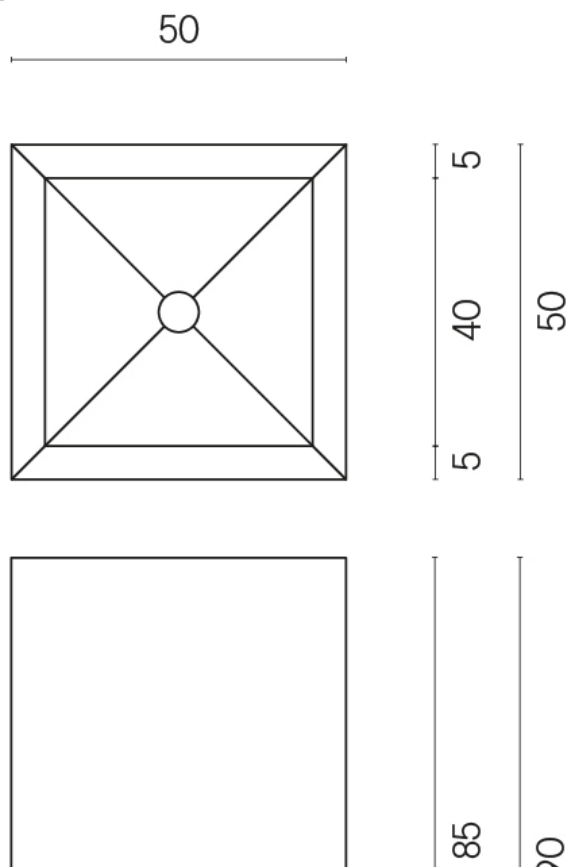

SCHEDA DI CONFIGURAZIONE

Cod. art.: 620810000006

Cube

Washbasin 50

Rivestimento del
prodotto
Stellaris Elegant Silver
Matt

I colori e le altre caratteristiche estetiche delle piastrelle presenti nelle illustrazioni presenti sul sito sono puramente indicativi. Guarda sempre i campioni di persona prima dell'acquisto.