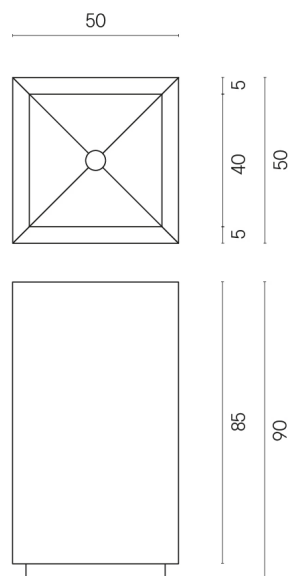

SCHEDA DI CONFIGURAZIONE

Cod. art.: 620810000006

Cube

Washbasin 50

Rivestimento del
prodotto

Stellaris Precious
Black Matt

I colori e le altre caratteristiche estetiche delle piastrelle presenti nelle illustrazioni presenti sul sito sono puramente indicativi. Guarda sempre i campioni di persona prima dell'acquisto.