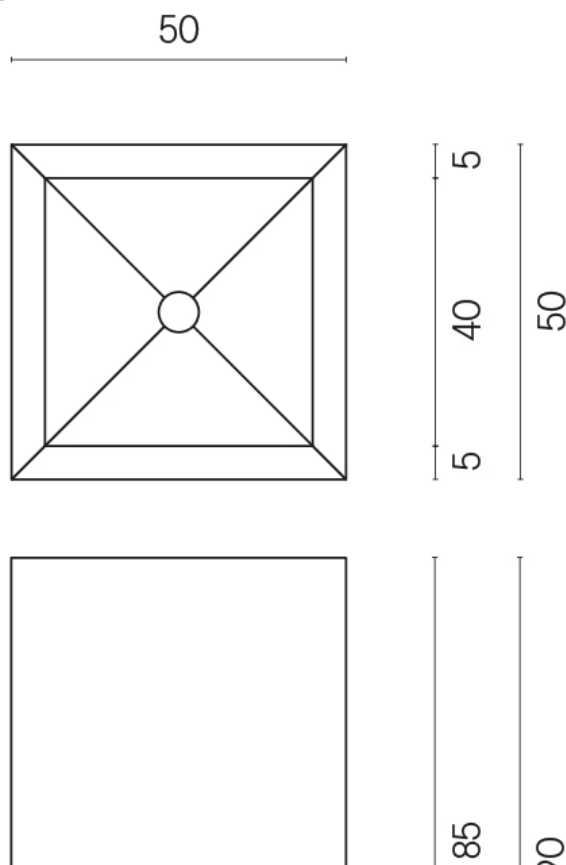

SCHEDA DI CONFIGURAZIONE

Cod. art.:

620810000006

Cube

Washbasin 50

Rivestimento del
prodotto

Stellaris Precious
Black Matt

I colori e le altre caratteristiche estetiche delle piastrelle presenti nelle illustrazioni presenti sul sito sono puramente indicativi. Guarda sempre i campioni di persona prima dell'acquisto.